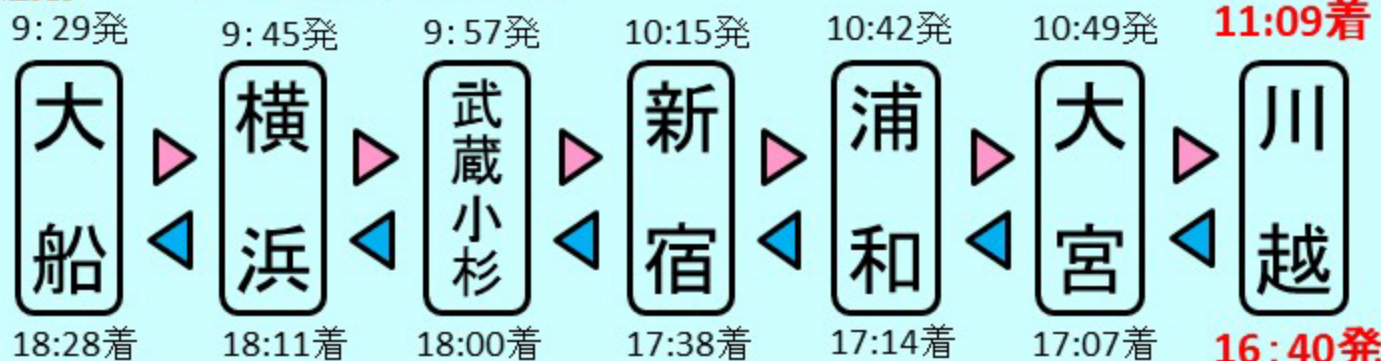

大船・横浜・武蔵小杉から直通！

快速

川越まつり号

6両編成で運転します。
(185系イメージ)

10月20日(土)・21日(日) 運転

【往路】 停車駅と発着時刻

※全車指定席となります。

※乗車券・指定席券は指定席券売機等でお買い求めください。