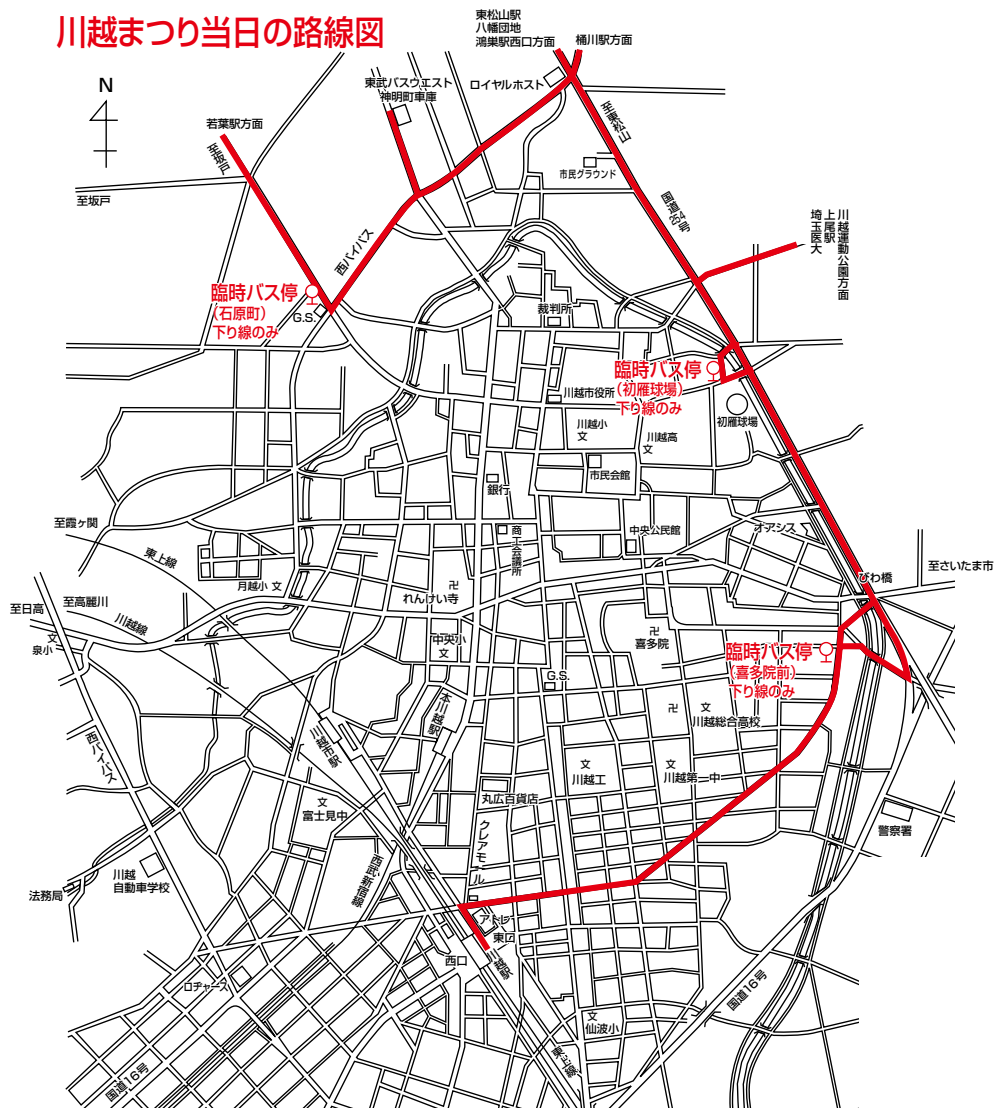

おしらせ

川越まつりの開催にともなう交通規制のため、バス路線は右記のとおり変更となります。お客様にはご迷惑をおかけしますが、ご了承の上、ご利用くださいますようお願い致します。

2022年10月15日(土) } 始発から終車まで
10月16日(日) } 迂回運行します

迂回にともない、停車しないバス停

郊外方面重複路線 ○脇田町○本川越駅○中原町○蓮馨寺○仲町
○一番街○札の辻○喜多町○東明寺橋
埼玉医大・上尾駅・川越運動公園方面 ○下松江町○松江町2丁目
○大手町○川越市役所前○裁判所前○川越氷川神社
月吉町經由神明町車庫方面
○川越市駅入口○月吉町○児童センター○石原町西○神明町西
若葉駅方面 ○高沢橋○石原町○小久保
八幡団地・東松山駅・鴻巣駅方面 ○康正会病院前○山田小学校前
「東京ディズニーリゾート®」線(高速バス)の札の辻・本川越駅
圏央ライナー川越湘南線の本川越駅 ※神奈川中央交通西(株)平塚営業所運行

全線終日運休となる系統

名01・名03系統 小江戸名所めぐりバス
川05系統 川越駅～月吉町經由～神明町車庫 線
川08系統 川越駅～宮下町循環 線

一部運休となる系統

川越シャトル20系統 川越駅西口～総合保健センター～霞ヶ関駅北口
川越シャトル34系統
新河岸駅東口～川越駅東口～川越総合高校～川越駅東口～新河岸駅東口
※交通規制時間帯は、新河岸駅東口～川越駅東口間の折り返し運行

臨時バス停の設置

迂回にともない、以下のバス停を設置いたしますのでご利用ください。
●喜多院前 ●初雁球場 ●石原町 下り線のみ臨時バス停を設置します。

川越まつり当日の路線図

バスは終日、「本川越駅」「蔵のまち」には参りませんのでご注意ください。
道路渋滞等により、大幅に遅延する場合がございますので予めご了承ください。

東武バスウエスト川越営業事務所