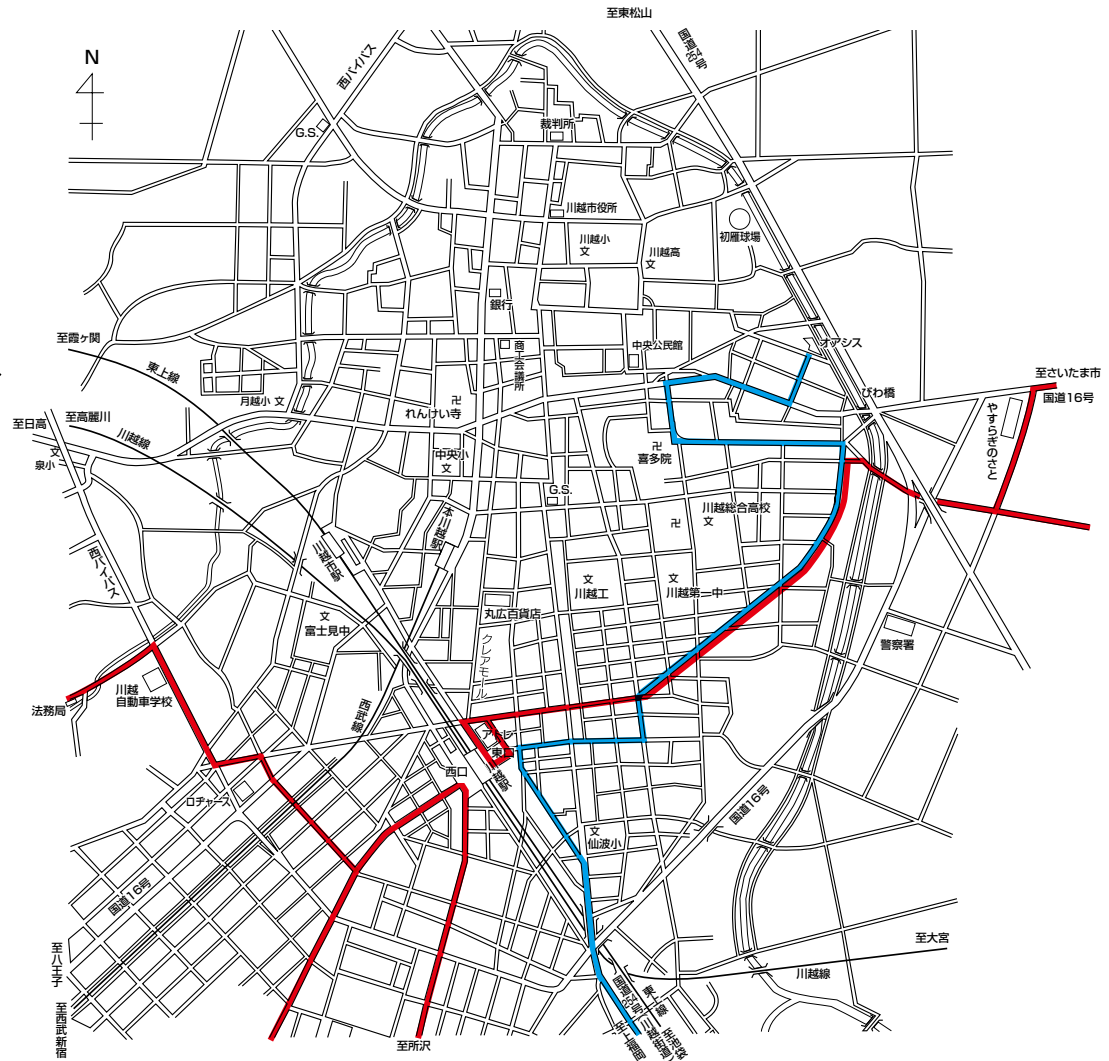

おしらせ

川越まつりの開催にともなう交通規制のため、
バス路線は右記のとおり変更となります。
お客様にはご迷惑をおかけしますが、ご了承の上、
ご利用下さいますようお願い致します。

2022年10月15日(土) } 始発から終車まで
10月16日(日) } 迂回運行します

交通規制にともない、停車しないバス停

西武バス

○本川越駅 ○脇田町 ○赤心堂病院

川越シャトル

【30・31・32系統】

○博物館 ○市役所 ○やまぶき会館前 ○大手町
○中央公民館入口 ○松江町1丁目 ○埼玉病院
○西小仙波町2丁目 ○仙波市営住宅

交通規制にともなう変更

川越グリーンパーク行 } ⇨ 川越駅東口発
新所沢駅東口行 }
西武バス所沢営業所行 }
今福中台行 } ⇨ 川越駅西口発
今福中台経由 川越営業所行 }
かすみ野行 }

交通規制にともなう運休

本川越駅～南古谷駅(往復)

川越まつり当日の路線図

西武バス川越営業所 ☎049(244)1155
西武バス所沢営業所 ☎04(2942)8864