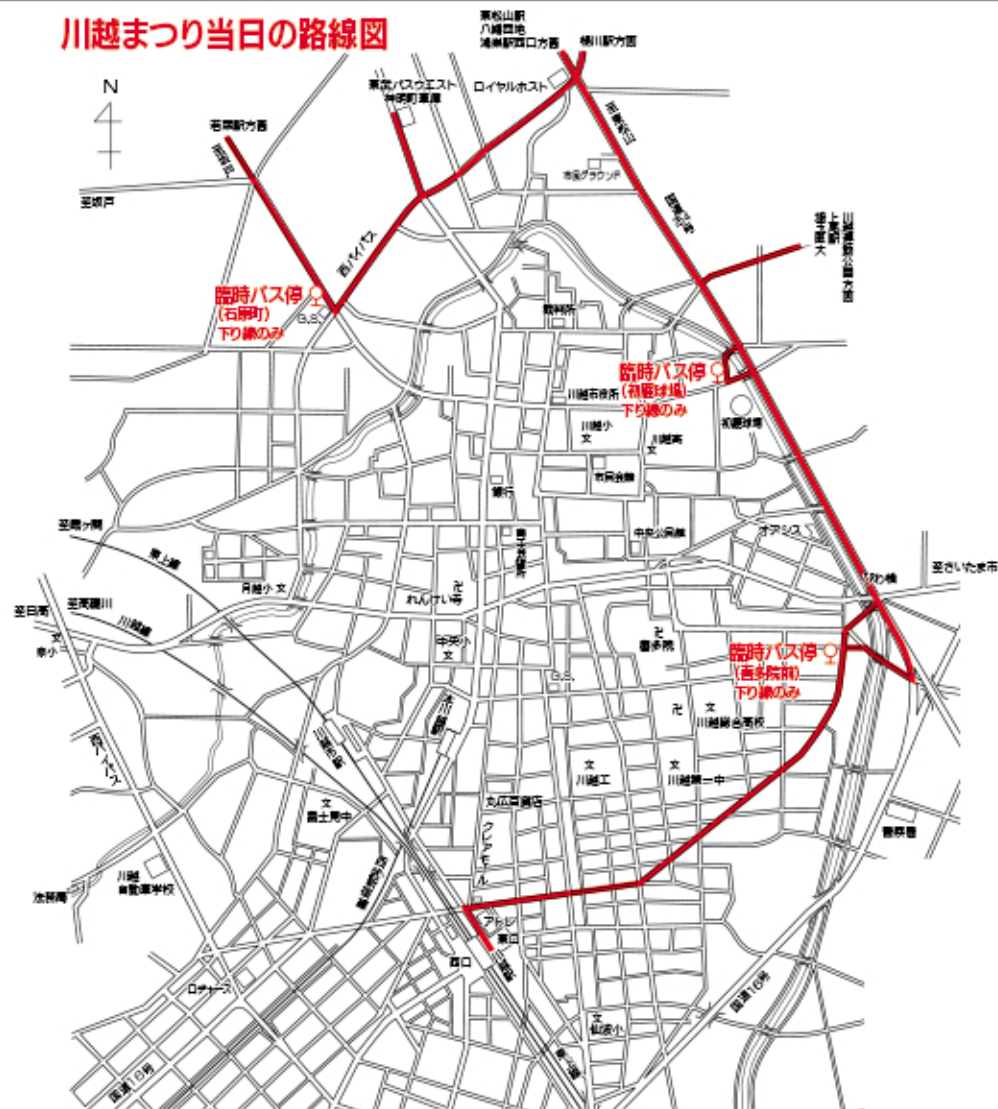

おしらせ

川越まつりの開催にともなう交通規制のため、バス路線は右記のとおり変更となります。お客様にはご迷惑をおかけしますが、ご了承の上、ご利用くださいますようお願い致します。

2019年10月19日(土) } 始発から終車まで
10月20日(日) } 迂回運行します

迂回にともない、停車しないバス停

郊外方面重複路線 ○脇田町○本川越駅○中原町○蓮馨寺○仲町
○一番街○札の辻○喜多町○東明寺橋
埼玉医大・上尾駅・川越運動公園方面 ○下松江町○松江町2丁目
○大手町○市役所前○裁判所前○川越氷川神社
月吉町経由神明町車庫方面
○川越市駅入口○月吉町○児童センター○石原町西○神明町西
若葉駅方面 ○高沢橋○石原町○小久保
八幡団地・東松山駅・鴻巣駅方面 ○康正会病院前○山田学校
「東京ディズニーリゾート®」線(高速バス)の札の辻・本川越駅
圏央ライナー川越湘南線の本川越駅

全線終日運休となる系統

名01・名02・名03系統 小江戸名所めぐりバス
川05系統 川越駅～月吉町経由～神明町車庫 線
川08系統 川越駅～宮下循環 線

一部運休となる系統

川越シャトル20系統 川越駅西口～総合保健センター～雲ヶ関駅北口
川越シャトル34系統
新河岸駅～川越駅西口～川越総合高校～川越駅東口～新河岸駅東口

臨時バス停の設置

迂回にともない、以下のバス停を設置いたしますのでご利用ください。
●喜多院前 ●初雁球場 ●石原町 下り線のみ臨時バス停を設置します。

川越まつり当日の路線図

バスは終日、「本川越駅」「蔵のまち」には参りませんのでご注意ください。
道路渋滞等により、大幅に遅延する場合がございますので予めご了承ください。

東武バスウエスト川越営業事務所